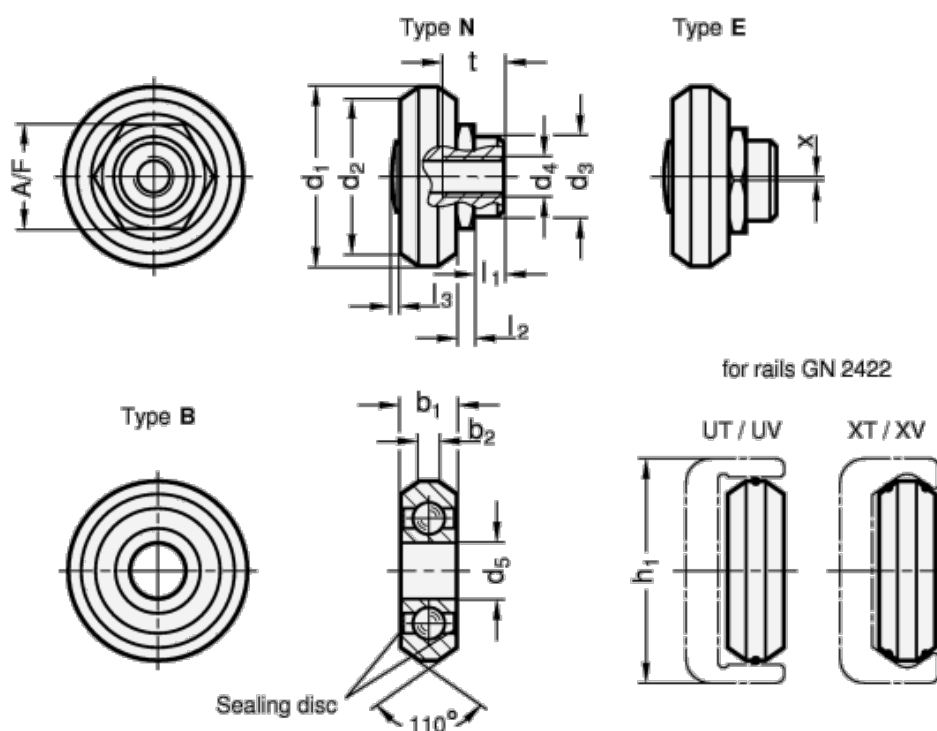

Varenummer: 20242643B2RS
 Beskrivelse: E+G kompakt leje GN 2426-43-B-2RS

Mål

A/F =	h1	= 43
b1 = 11	L1	=
b2 = 5	L2	=
d1 = 35	L3 max.	=
d2 = -	t	=
d3 =	Vægt i (g)	= 40
d4 =	x	=
d5 = 10		